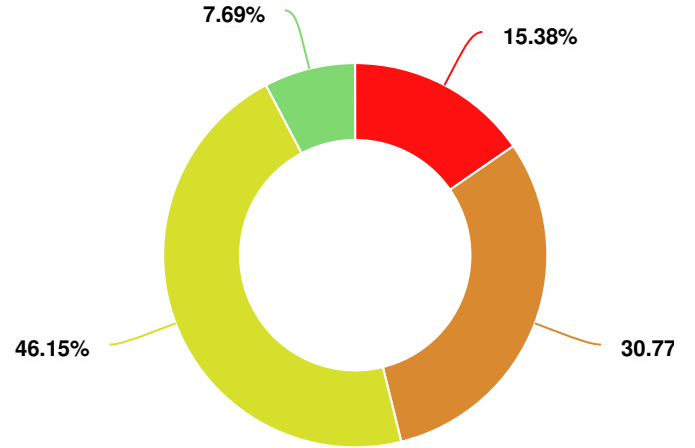

# Principal trait de personnalité des élèves

## Toutes classes confondues

## Selon la classe

Seconde

Altruiste Rêveur Meneur Réfléchi

Première

Altruiste Rêveur Meneur Réfléchi

Terminale

Altruiste Rêveur Meneur Réfléchi

**Astuce :** Afin de présenter visuellement les résultats à une question de répartition, utilisez un graphique de type « Camembert » ou « Donut ».