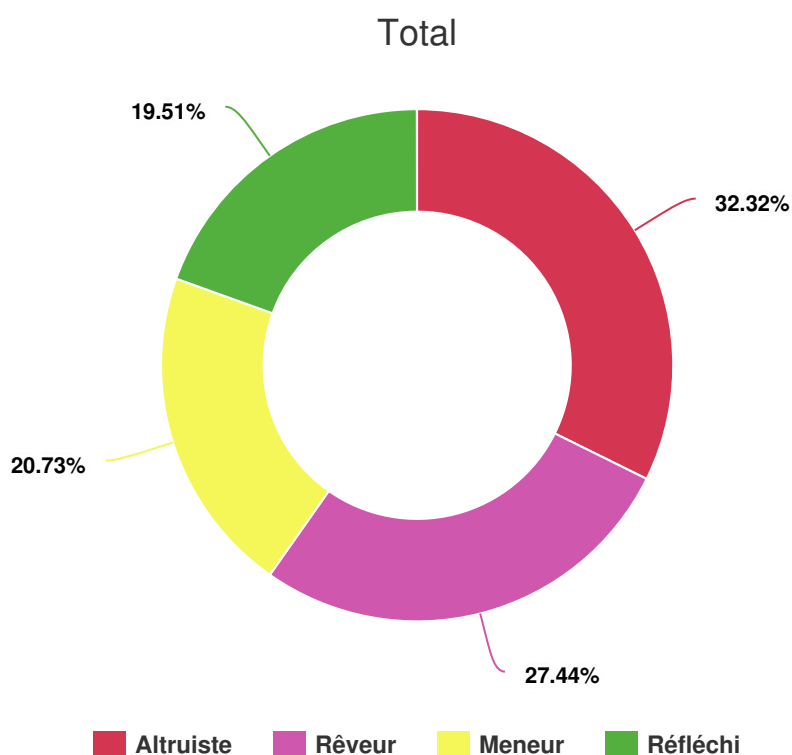

Principal trait de personnalité des élèves

Toutes classes confondues

Selon la classe