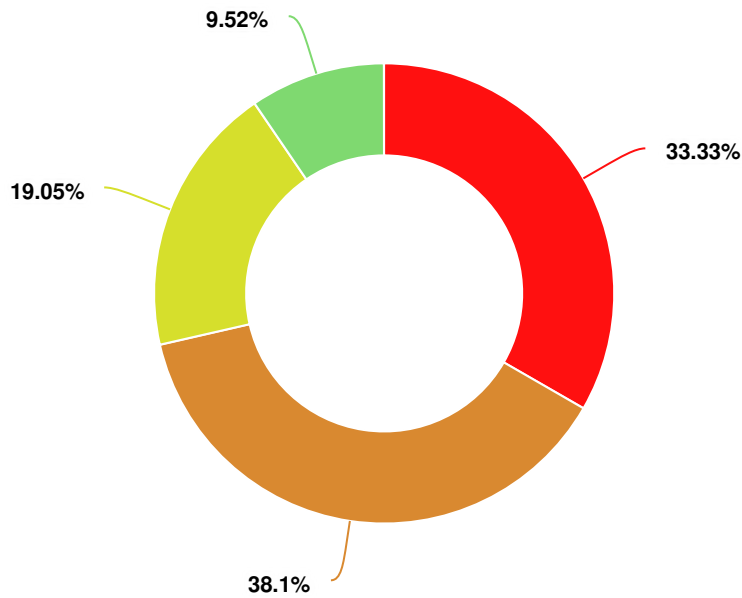

## Selon la classe

Seconde

Altruiste Rêveur Meneur Réfléchi

Première

Altruiste Rêveur Meneur Réfléchi

Terminale

Altruiste Rêveur Meneur Réfléchi

**Astuce :** Afin de présenter visuellement les résultats à une question de répartition, utilisez un graphique de type « Camembert » ou « Donut ».

## Réaction des élèves du lycée face à une situation urgente

#	Question	No.	%
4	Vous devez participer à un travail écrit de groupe en classe, vous êtes plutôt du genre à...	43	100%
	Etre ennuyé, vous préféreriez de l'action	4	9.3%
	Mettre en action un plan de stratégie	15	34.88%
	Discuter avec les autres, pour le travail vous verrez après	14	32.56%
	Expliquer aux autres ce qu'ils n'ont pas compris	10	23.26%